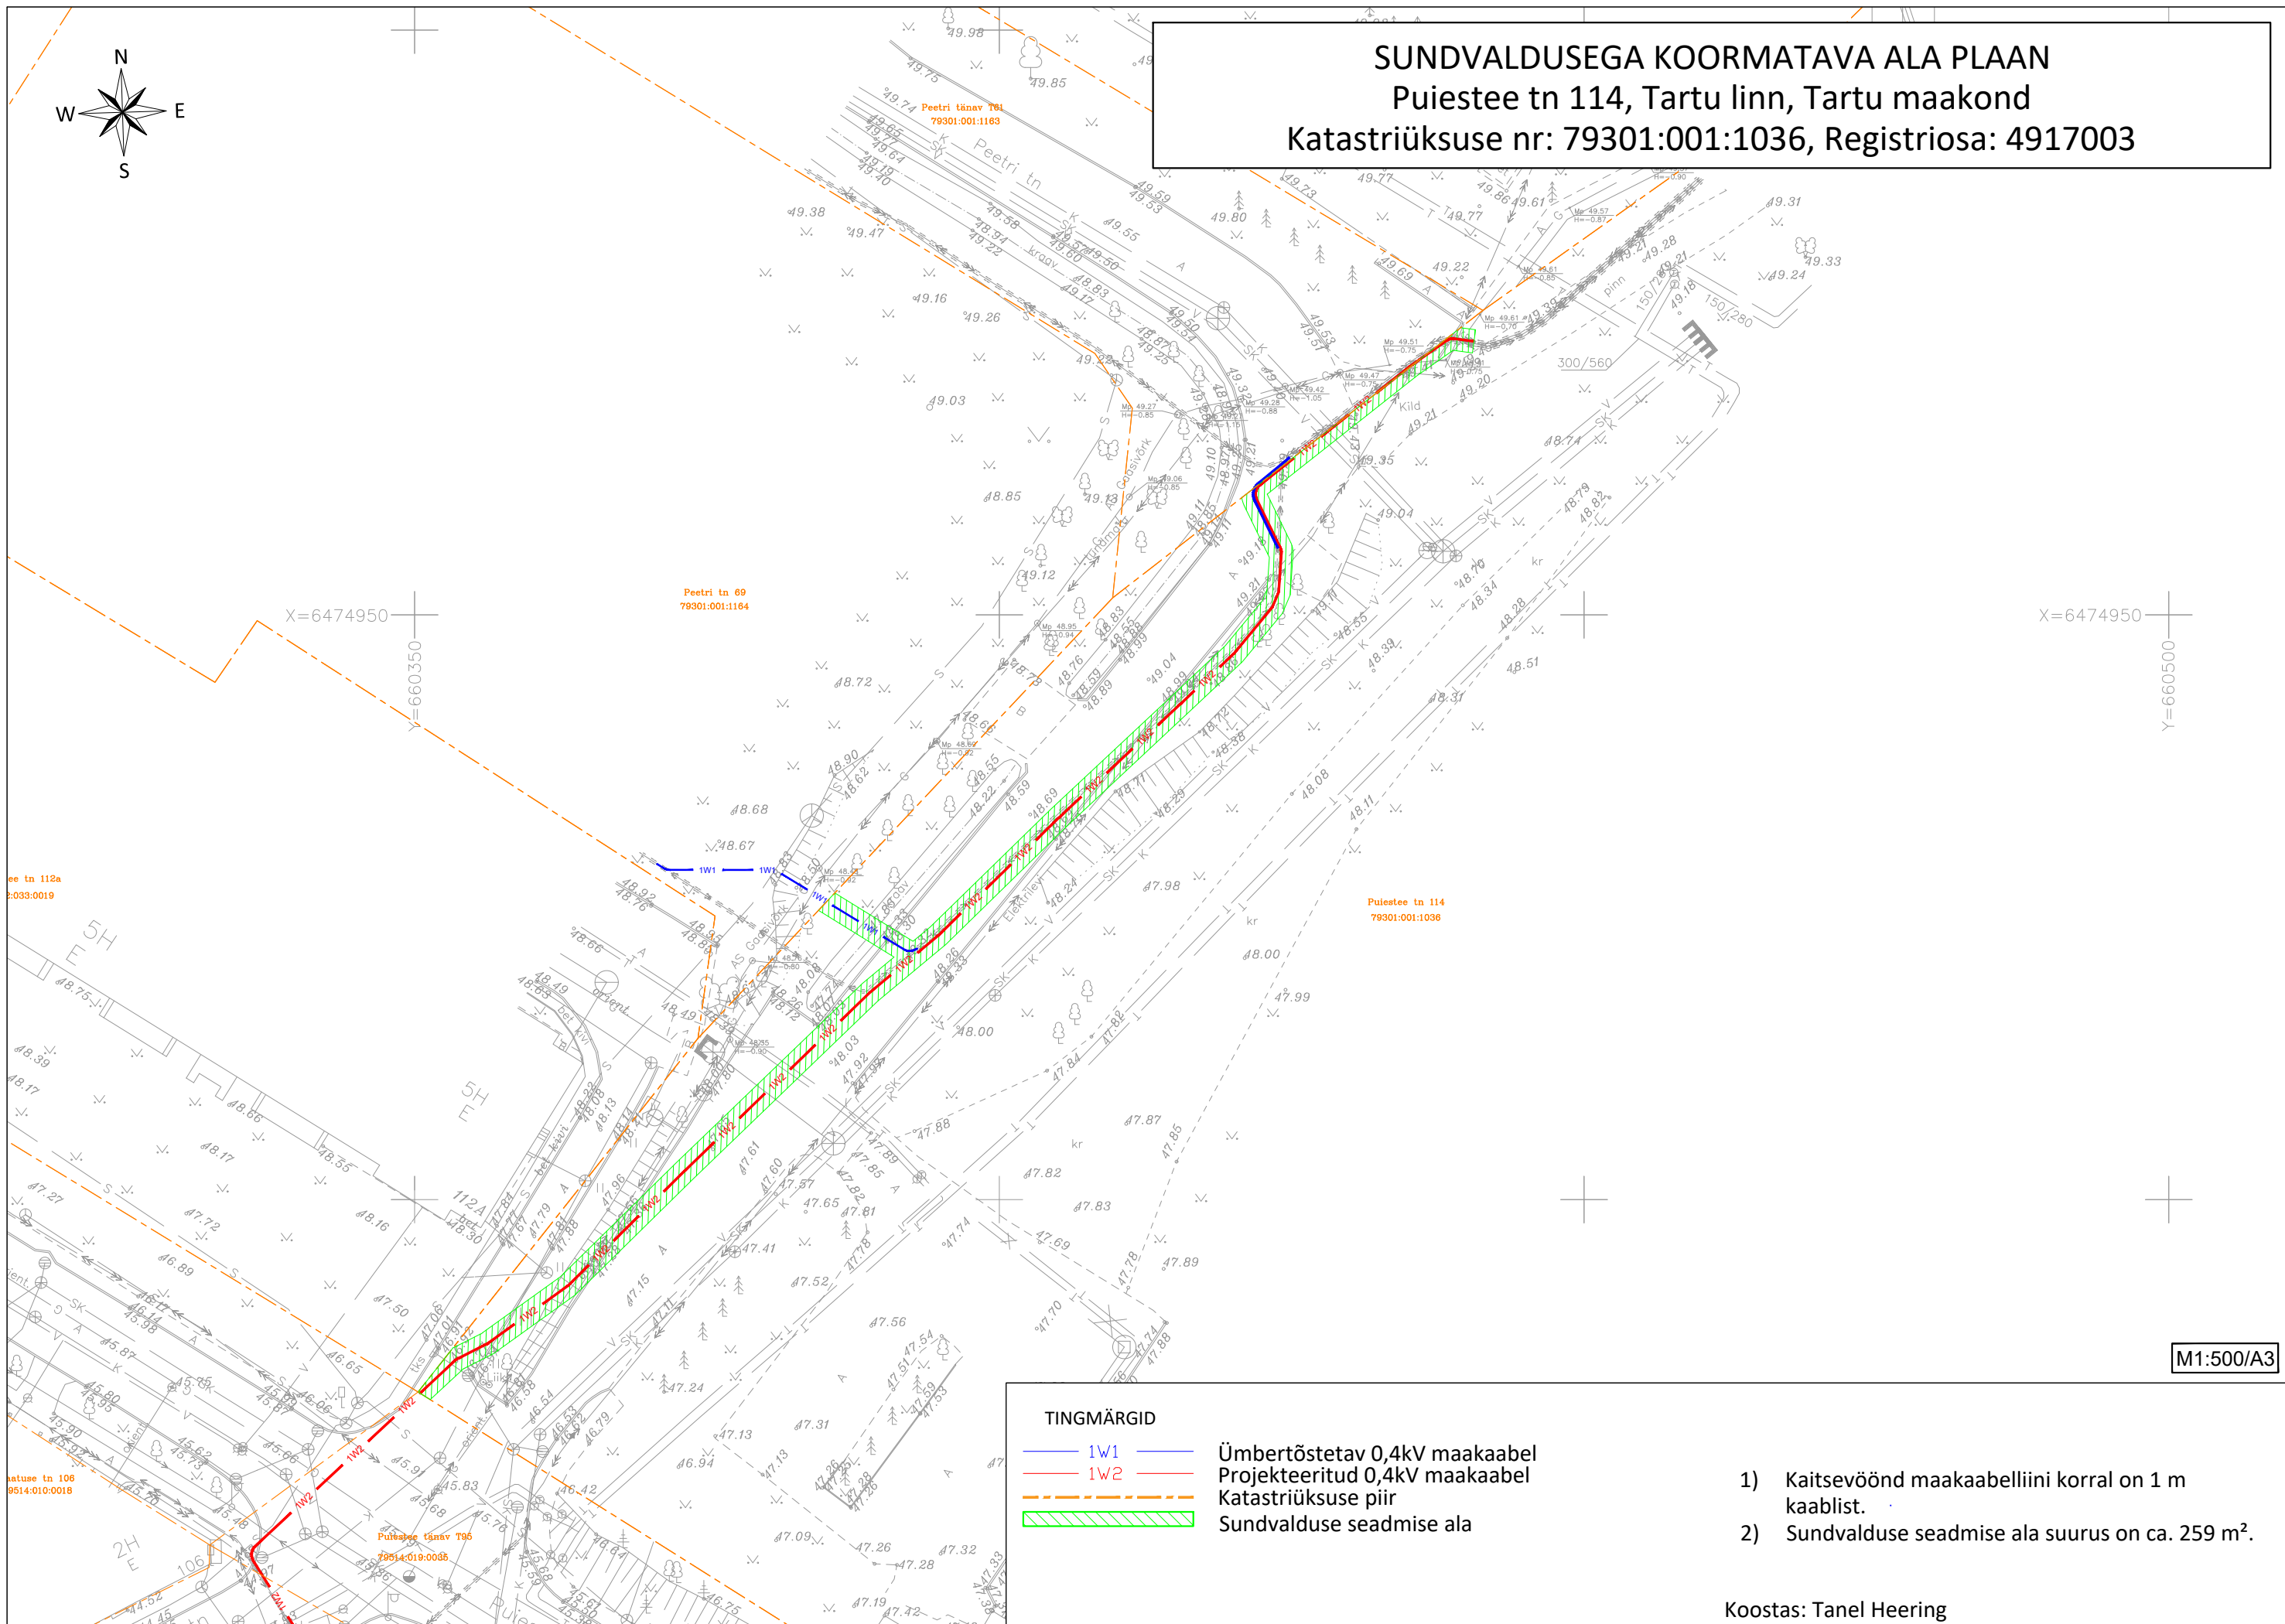

**SUNDVALDUSEGA KOORMATAVA ALA PLAAN**  
**Puiestee tn 114, Tartu linn, Tartu maakond**  
**Katastriüksuse nr: 79301:001:1036, Registriosa: 4917003**

X=6474950  
 Y=660350

X=6474950  
 Y=660500

M1:500/A3

**TINGMÄRGID**

- 1W1 — Ümbertõstetav 0,4kV maakaabel
- 1W2 — Projekteeritud 0,4kV maakaabel
- Katastriüksuse piir
- Sundvalduse seadmise ala

- 1) Kaitsevöönd maakaabelliini korral on 1 m kaablist.
- 2) Sundvalduse seadmise ala suurus on ca. 259 m<sup>2</sup>.